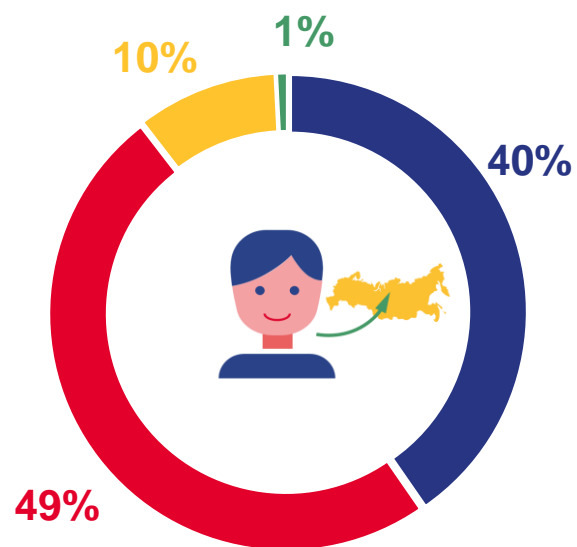

100%

Изменение к январю - июлю 2022 года

МИГРАЦИОННОЕ ДВИЖЕНИЕ НАСЕЛЕНИЯ*

человек

Показатели миграции населения

за январь - июль 2023 года

10 726 человек

Число прибывших

10 355 человек

Число выбывших

371 человек

Миграционный прирост населения

● Число прибывших

● Число выбывших

Миграционный прирост, убыль (-)

* с учётом внутрирегиональных перемещений

МИГРАЦИЯ НАСЕЛЕНИЯ В ГОРОДСКОЙ МЕСТНОСТИ

за январь – июль 2023 года

ПРИБЫЛО

6 494 человека

● внутрирегиональная

ВЫБЫЛО

6 398 человек

● межрегиональная