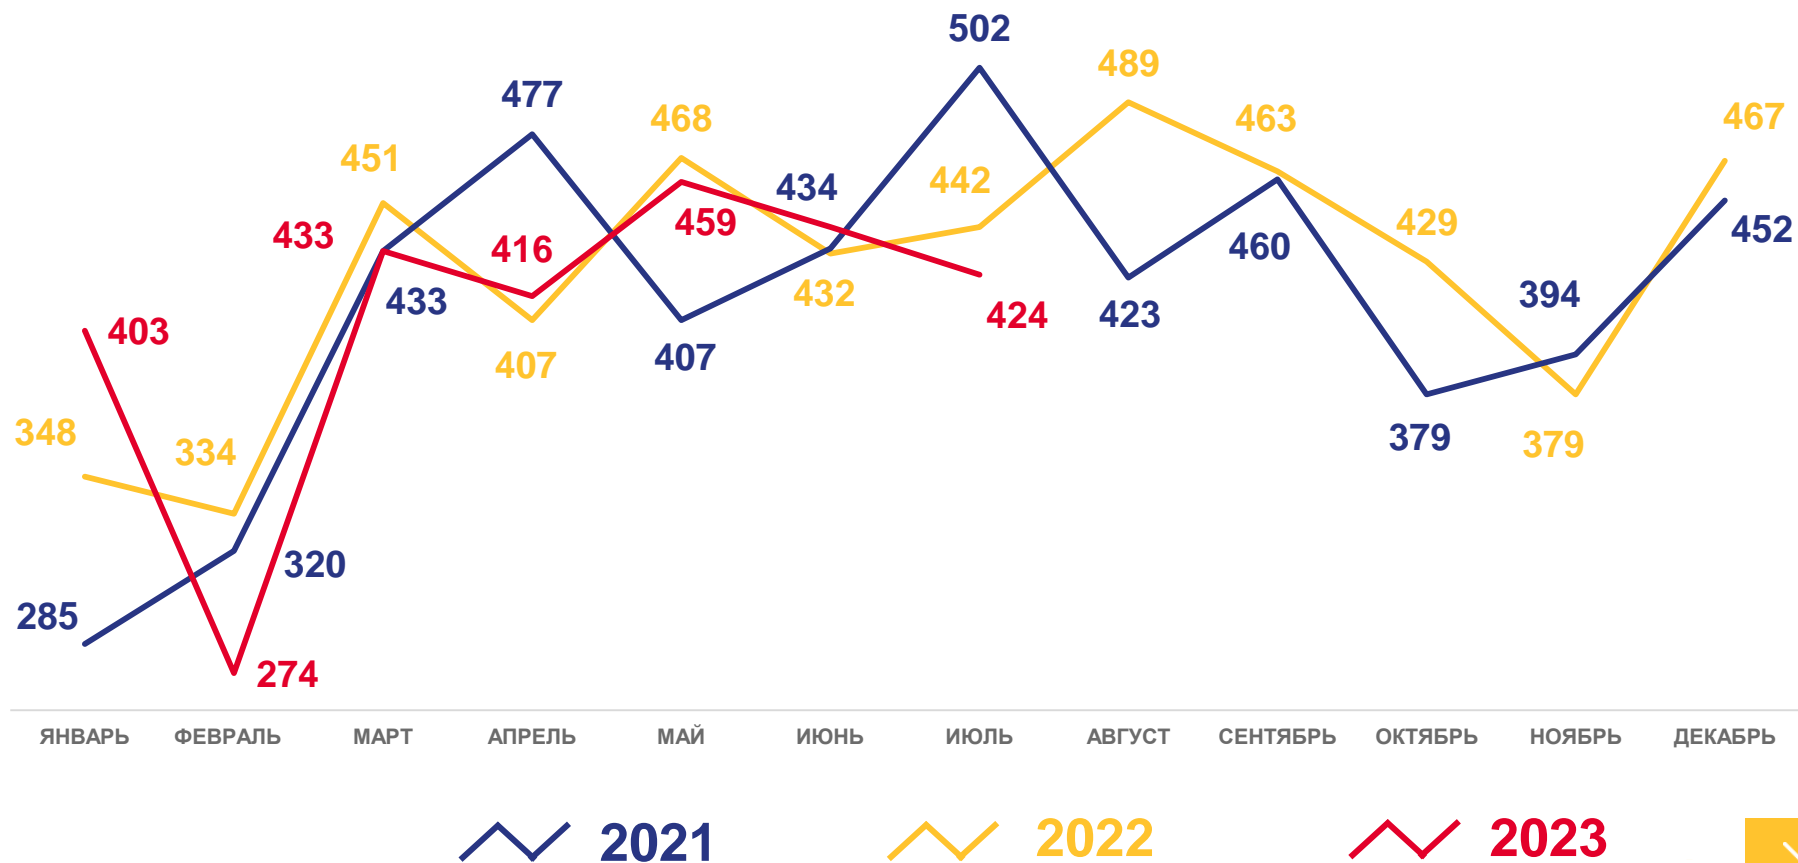

Брачность

за январь- июль 2023 года

3 587 браков

Число зарегистрированных браков

5,5 ‰ в расчете на 1000 человек населения

Коэффициент брачности

на **10,0%** ↑

Изменение к январю - июлю 2022 года

ЧИСЛО ЗАРЕГИСТРИРОВАННЫХ РАЗВОДОВ

единиц

Разводимость

за январь – июль 2023 года

2 851 развод

Число зарегистрированных разводов

4,4% в расчете на 1000 человек населения

Коэффициент разводимости

100%

Изменение к январю - июлю 2022 года

МИГРАЦИОННОЕ ДВИЖЕНИЕ НАСЕЛЕНИЯ*

человек

Показатели миграции населения

за январь - июль 2023 года

10 726 человек

Число прибывших