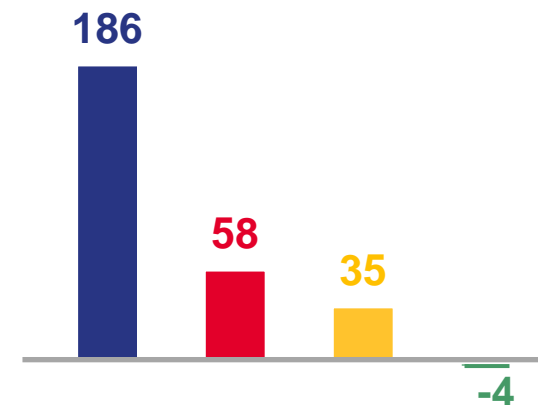

МИГРАЦИОННЫЙ ПРИРОСТ

275 человек

● с другими зарубежными странами