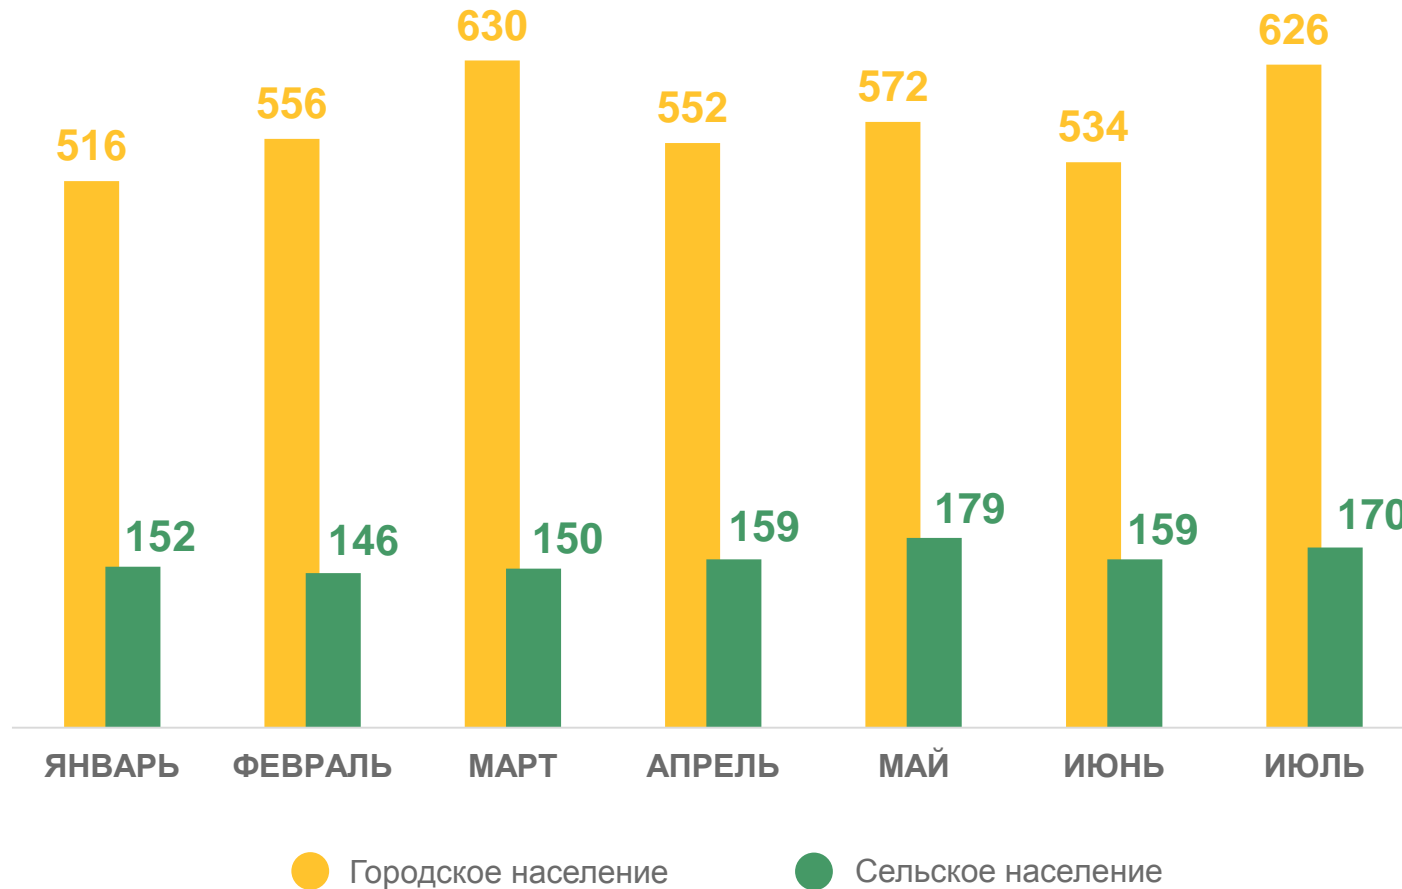

человек

Рождаемость

за январь – июль 2023 года

Городское население

3 986 человек

Число зарегистрированных
родившихся

Сельское население

1 115 человек

Число зарегистрированных
родившихся

РОДИВШИЕСЯ ЖИВЫМИ ПО ОЧЕРЁДНОСТИ РОЖДЕНИЯ У МАТЕРИ

за январь - июль 2023 года

ЧИСЛО ЗАРЕГИСТРИРОВАННЫХ УМЕРШИХ

человек

Смертность

за январь – июль 2023 года

8 891 человек