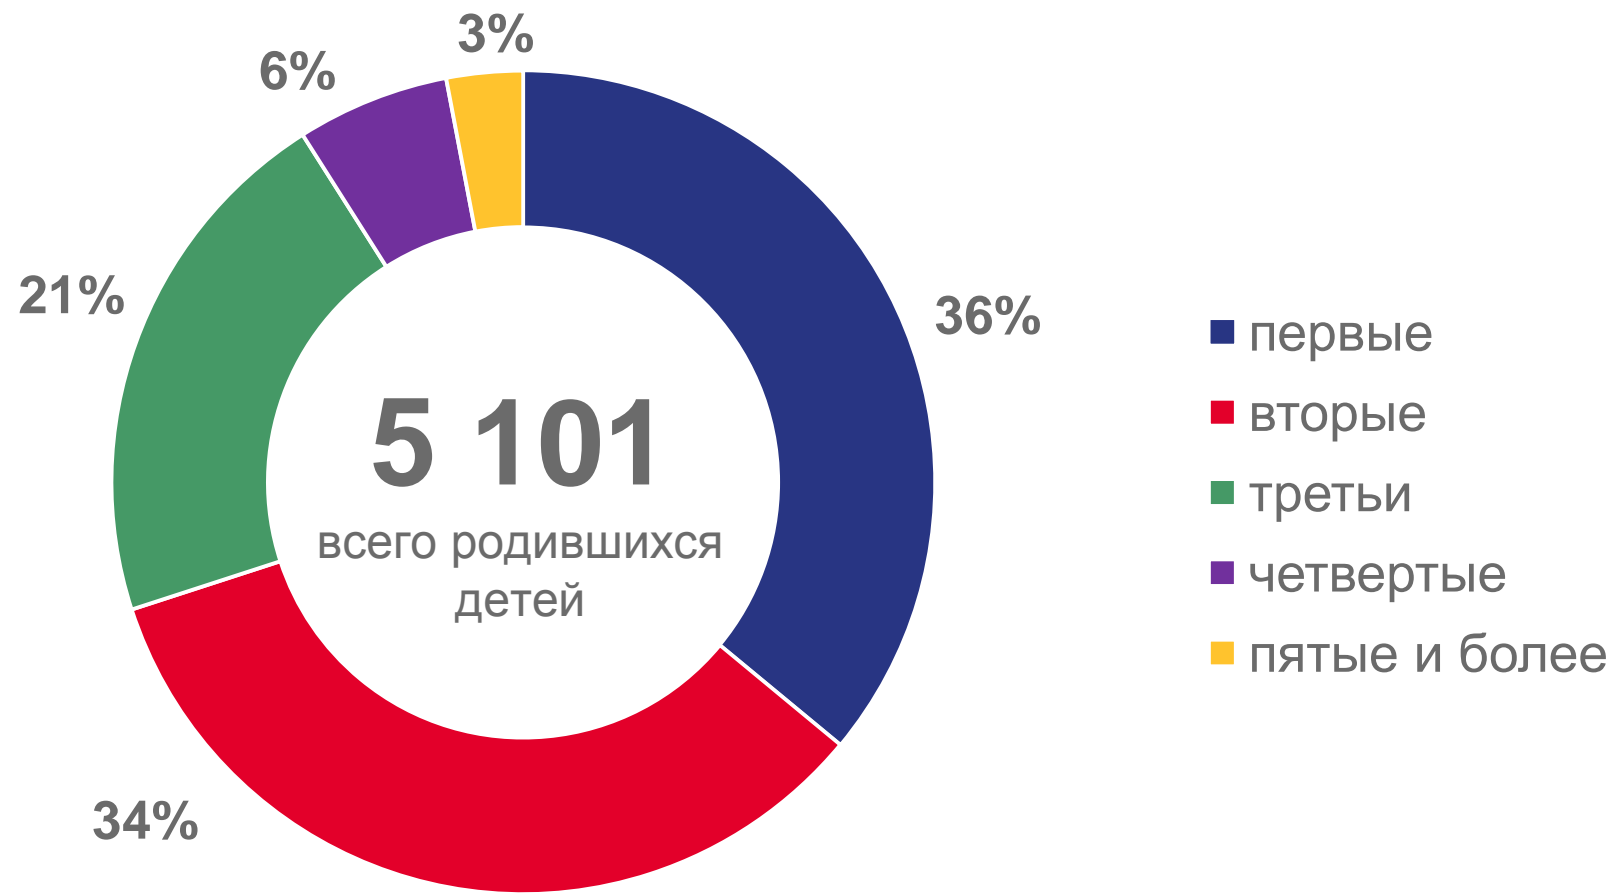

РОДИВШИЕСЯ ЖИВЫМИ ПО ОЧЕРЁДНОСТИ РОЖДЕНИЯ У МАТЕРИ

за январь - июль 2023 года