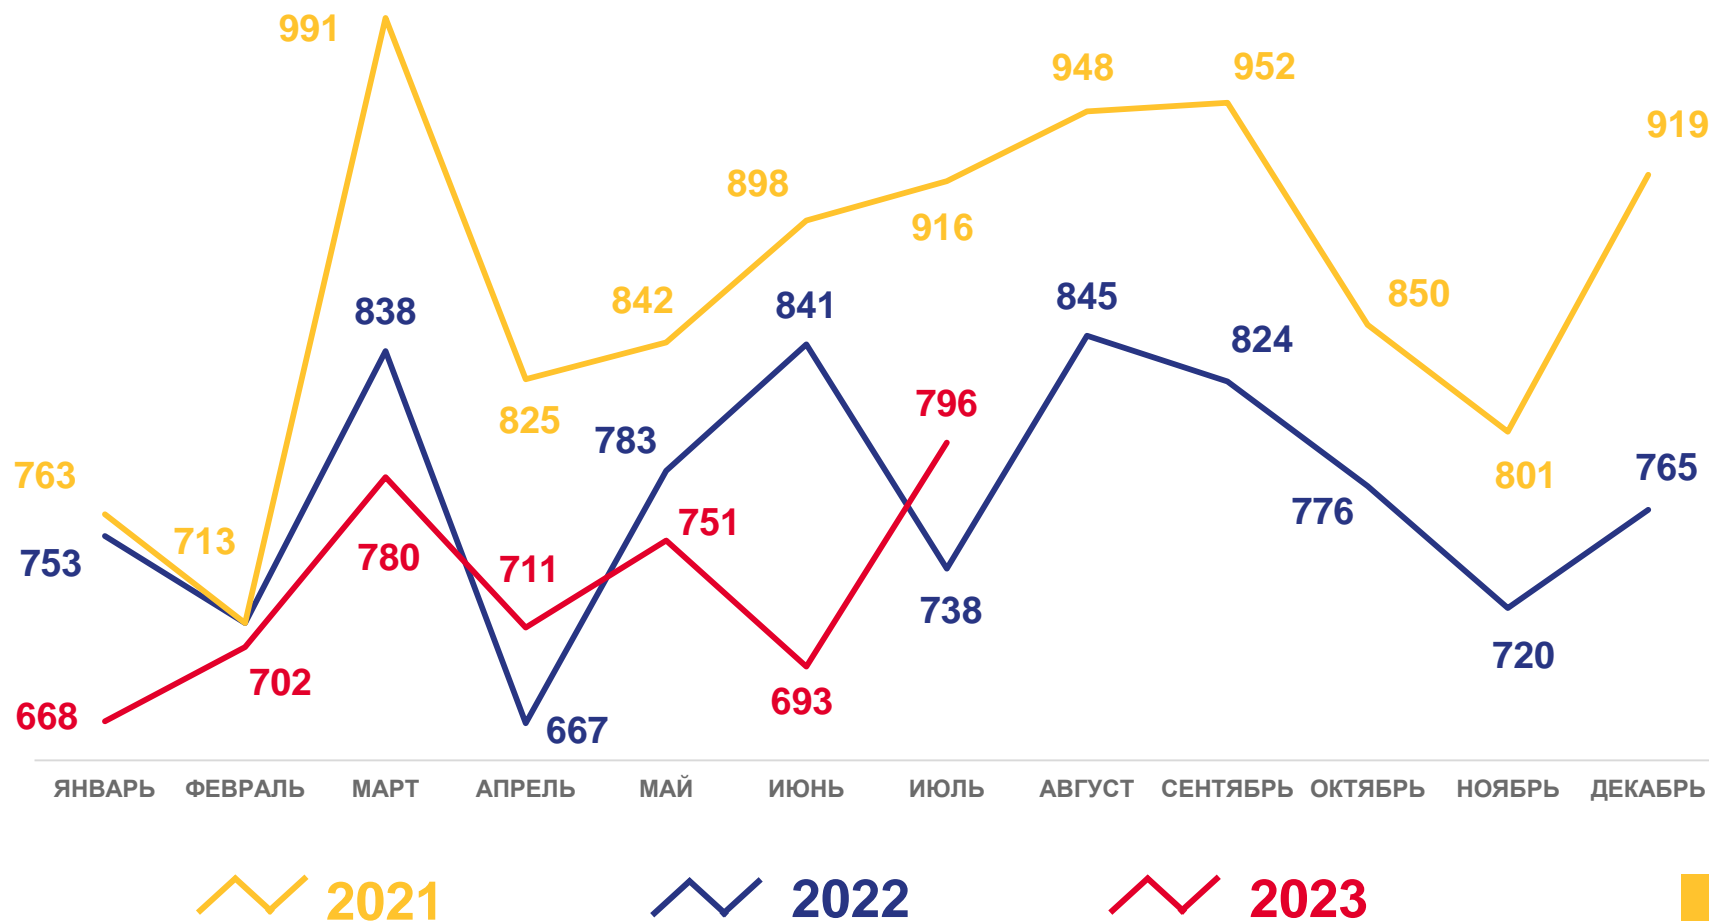

ЧИСЛО ЗАРЕГИСТРИРОВАННЫХ РОДИВШИХСЯ

человек

Рождаемость

за январь – июль 2023 года

5 101 человек

Число зарегистрированных родившихся

7,8 ‰ в расчете на 1000 человек населения

Коэффициент рождаемости

на **3,7 ‰** ↓

Изменение к январю - июлю 2022 года