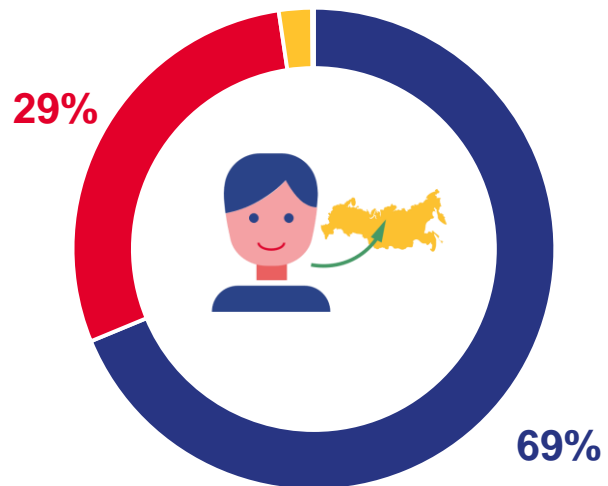

МИГРАЦИЯ НАСЕЛЕНИЯ В СЕЛЬСКОЙ МЕСТНОСТИ

за январь – июль 2023 года

ПРИБЫЛО

4 232 человека

2%

● внутрирегиональная