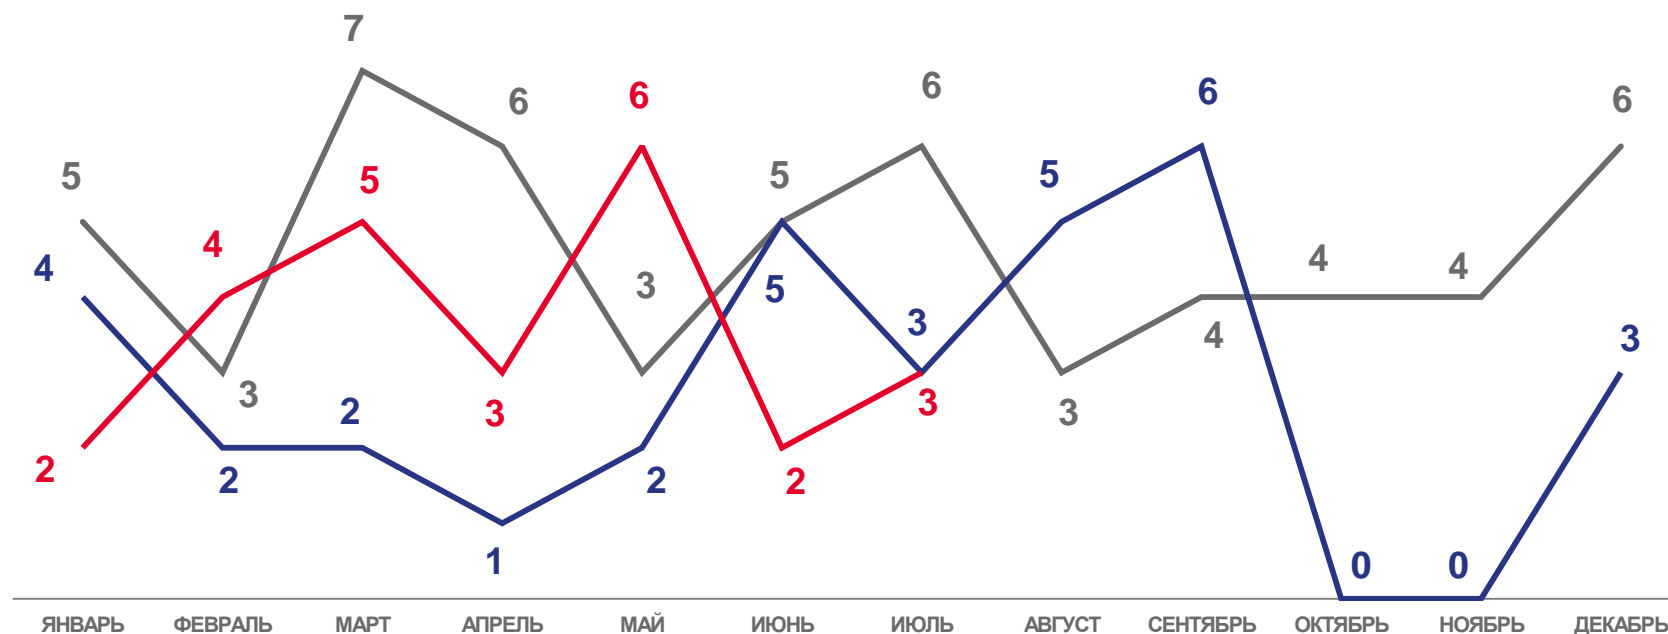

Число зарегистрированных
умерших

ПОКАЗАТЕЛИ МЛАДЕНЧЕСКОЙ СМЕРТНОСТИ

Умершие в возрасте до 1 года

за январь – июль 2023 года

25 человек

Число зарегистрированных умерших
в возрасте до 1 года

4,7 ‰ в расчете на 1000
родившихся живыми

Коэффициент младенческой смертности

на **46,9 %** ↑

Изменение к январю – июлю 2022 года

2021

2022

2023

ЧИСЛО ЗАРЕГИСТРИРОВАННЫХ БРАКОВ

единиц