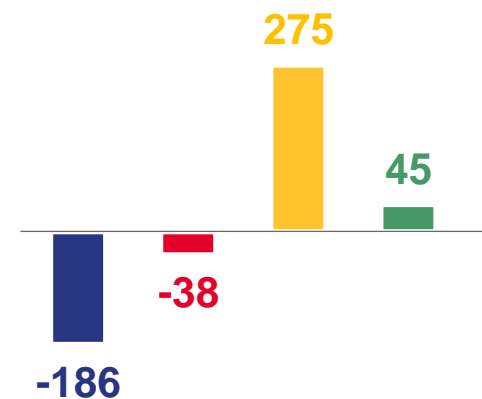

МИГРАЦИЯ НАСЕЛЕНИЯ В ГОРОДСКОЙ МЕСТНОСТИ

за январь – июль 2023 года

ПРИБЫЛО

6 494 человека

● внутрирегиональная

ВЫБЫЛО

6 398 человек

● межрегиональная

● со странами СНГ

МИГРАЦИОННАЯ УБЫЛЬ

96 человек

● с другими зарубежными странами

МИГРАЦИЯ НАСЕЛЕНИЯ В СЕЛЬСКОЙ МЕСТНОСТИ

за январь – июль 2023 года

ПРИБЫЛО

4 232 человека