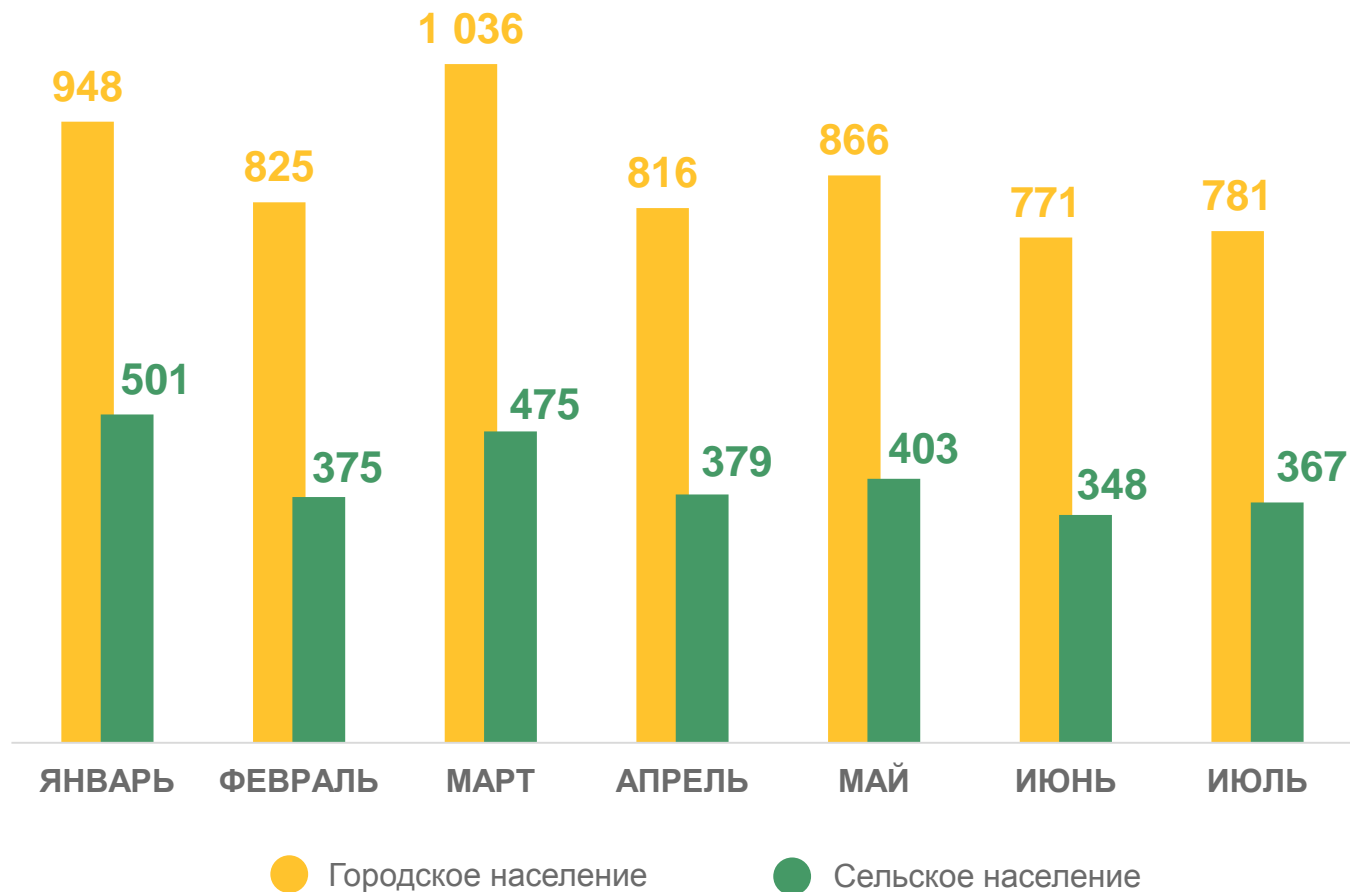

человек

Смертность

январь – июль 2023 года

Городское население

6 043 человека

Число зарегистрированных
умерших

Сельское население

2 848 человек

Число зарегистрированных
умерших

ПОКАЗАТЕЛИ МЛАДЕНЧЕСКОЙ СМЕРТНОСТИ

Умершие в возрасте до 1 года

за январь – июль 2023 года

25 человек

Число зарегистрированных умерших
в возрасте до 1 года

4,7 ‰ в расчете на 1000
родившихся живыми