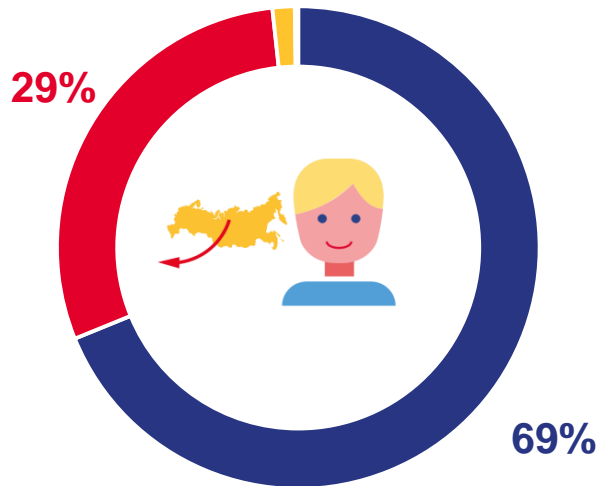

● со странами СНГ

МИГРАЦИОННАЯ УБЫЛЬ

96 человек

● с другими зарубежными странами

МИГРАЦИЯ НАСЕЛЕНИЯ В СЕЛЬСКОЙ МЕСТНОСТИ

за январь – июль 2023 года

ПРИБЫЛО

4 232 человека

2%

● внутрирегиональная

ВЫБЫЛО

3 957 человек

2%

● межрегиональная

● со странами СНГ

МИГРАЦИОННЫЙ ПРИРОСТ

275 человек

● с другими зарубежными странами