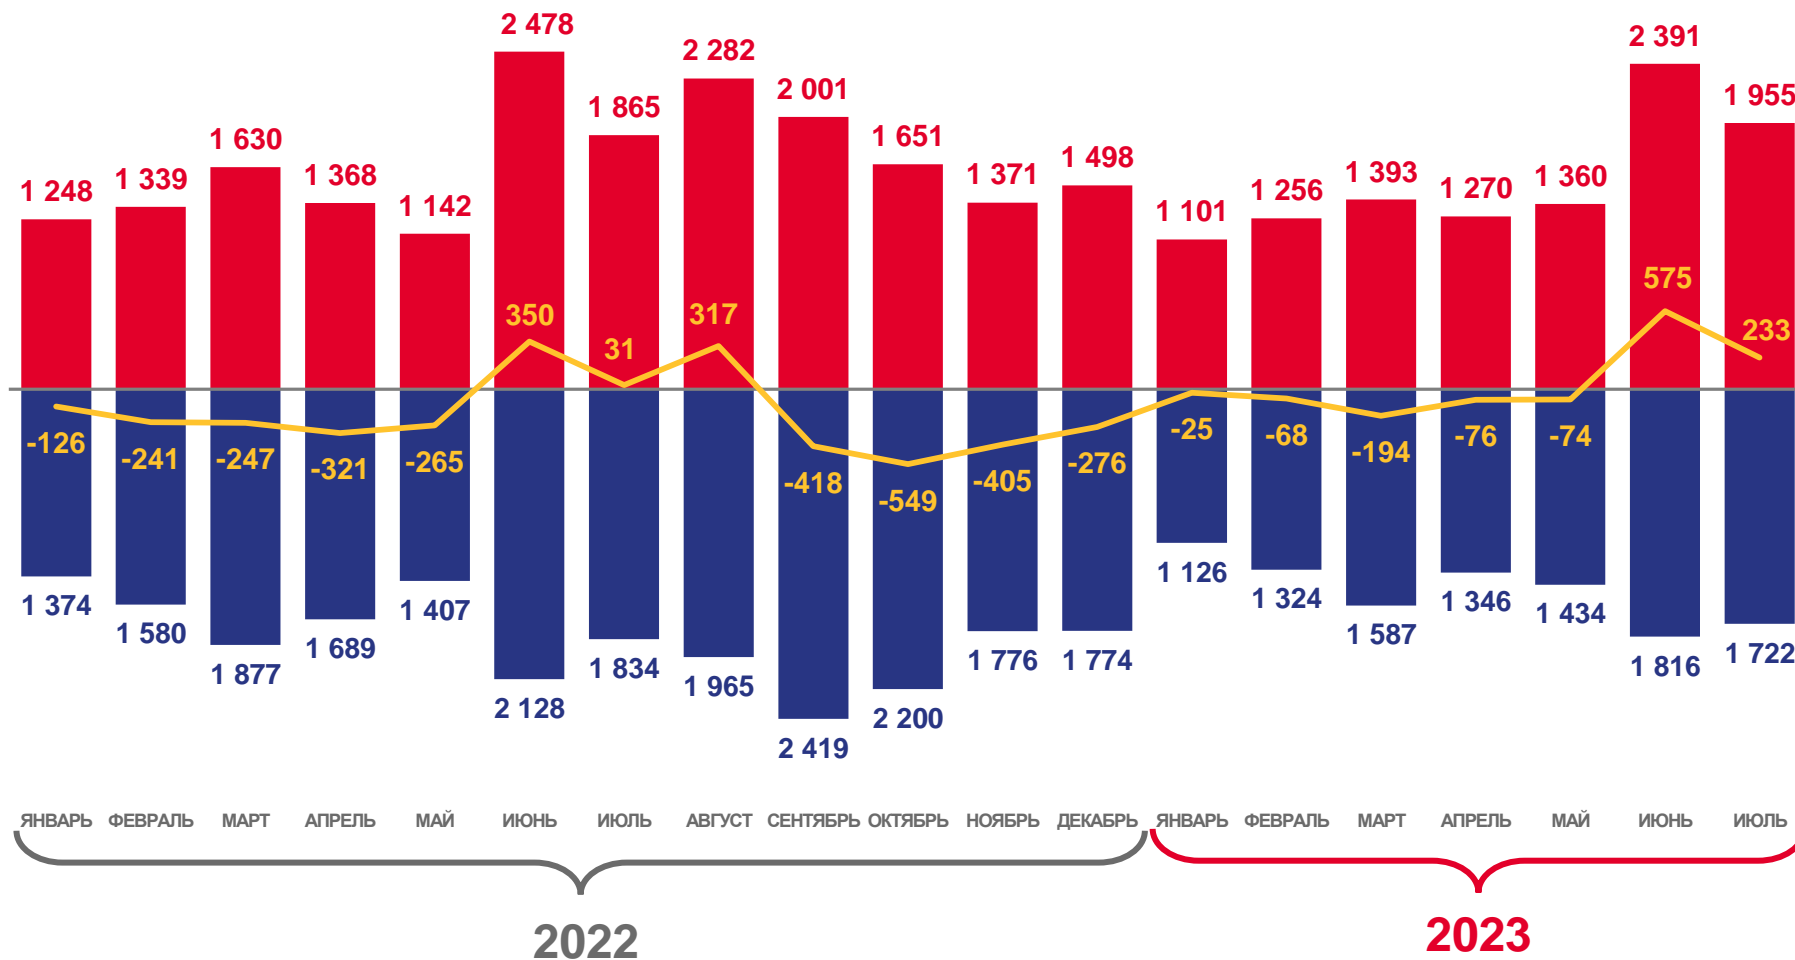

человек

Смертность

январь – июль 2023 года

Городское население

6 043 человека

Число зарегистрированных
умерших

Сельское население

2 848 человек

100%

Изменение к январю - июлю 2022 года

МИГРАЦИОННОЕ ДВИЖЕНИЕ НАСЕЛЕНИЯ*

человек

Показатели миграции населения

за январь - июль 2023 года

10 726 человек

Число прибывших

10 355 человек

Число выбывших

371 человек

Миграционный прирост населения

● Число прибывших

● Число выбывших

Миграционный прирост, убыль (-)

* с учётом внутрирегиональных перемещений

МИГРАЦИЯ НАСЕЛЕНИЯ В ГОРОДСКОЙ МЕСТНОСТИ

за январь – июль 2023 года

ПРИБЫЛО

6 494 человека

● внутрирегиональная

ВЫБЫЛО

6 398 человек

● межрегиональная