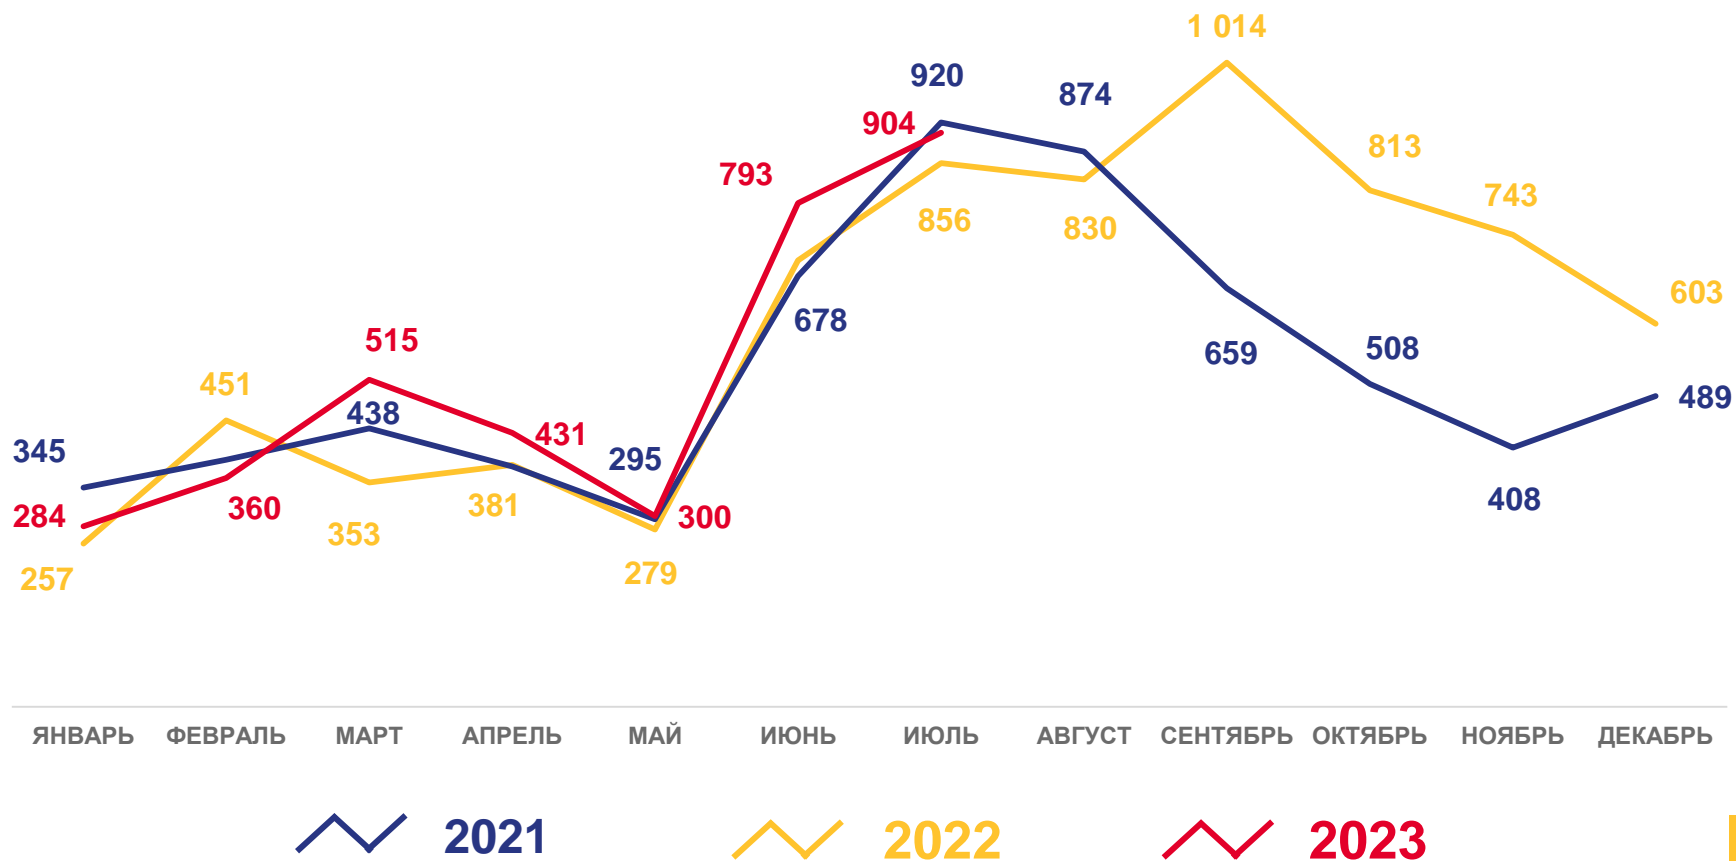

Число зарегистрированных
умерших

ПОКАЗАТЕЛИ МЛАДЕНЧЕСКОЙ СМЕРТНОСТИ

Умершие в возрасте до 1 года

за январь – июль 2023 года

25 человек

Число зарегистрированных умерших
в возрасте до 1 года

4,7 ‰ в расчете на 1000
родившихся живыми

Коэффициент младенческой смертности

на **46,9 %** ↑

Изменение к январю – июлю 2022 года

2021

2022

2023

ЧИСЛО ЗАРЕГИСТРИРОВАННЫХ БРАКОВ

единиц

Брачность

за январь- июль 2023 года

3 587 браков

Число зарегистрированных браков

5,5 ‰ в расчете на 1000 человек населения

Коэффициент брачности

на **10,0%** ↑

Изменение к январю - июлю 2022 года