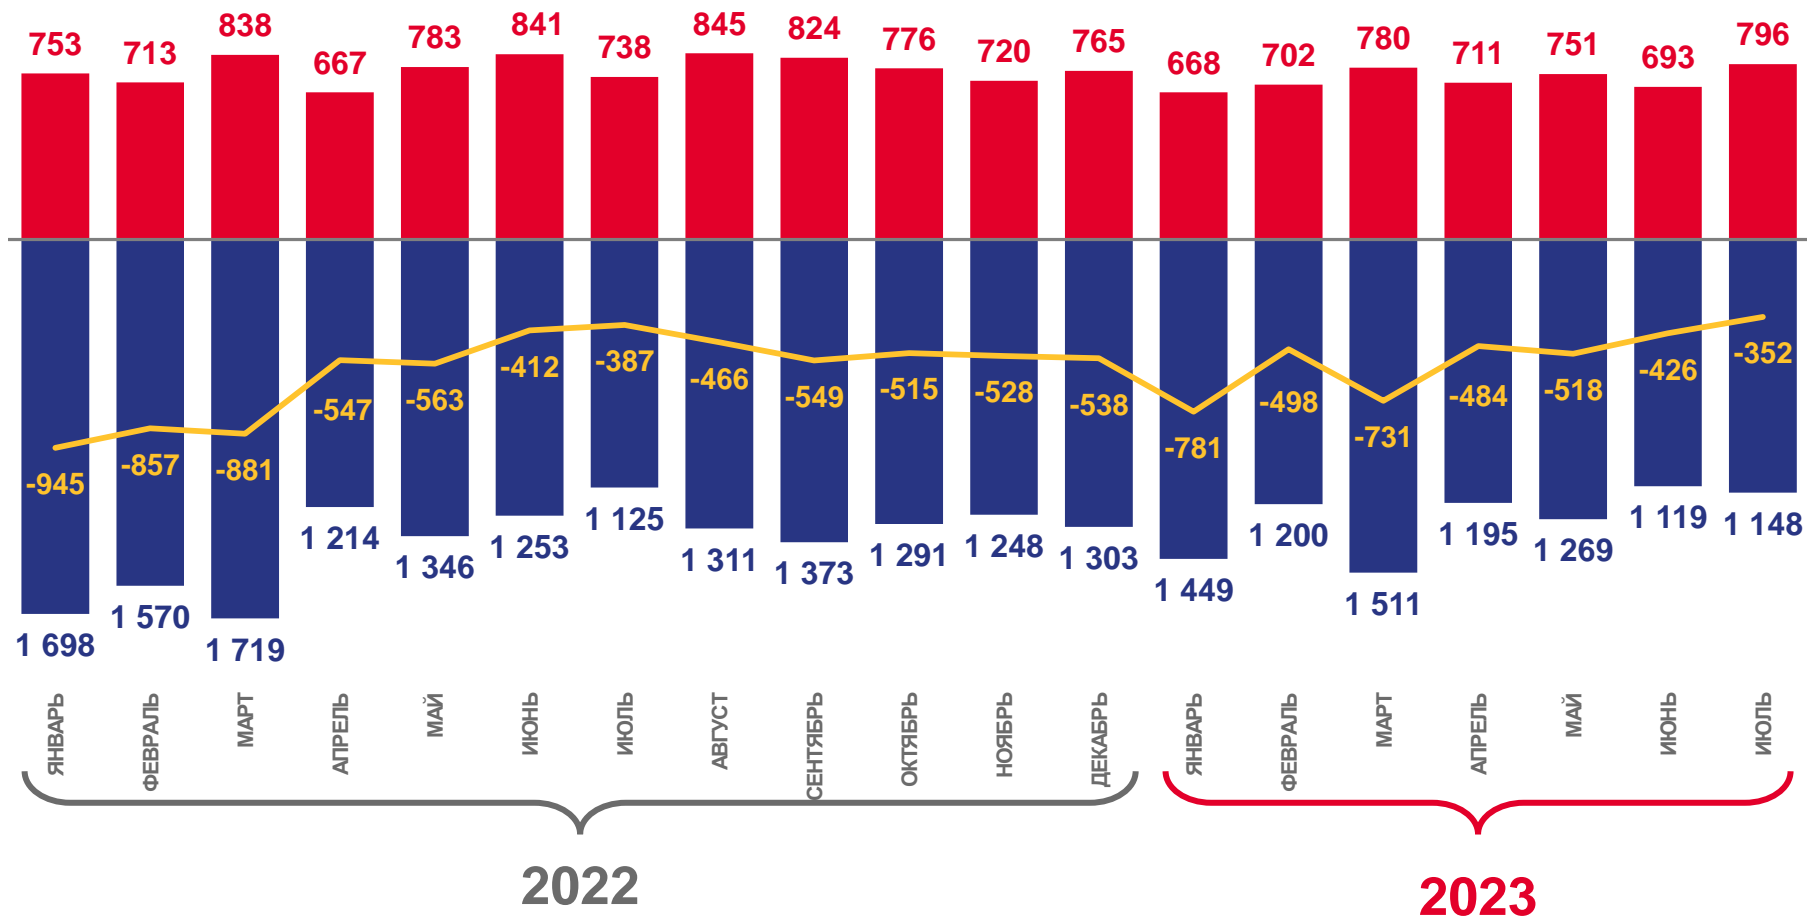

Оперативные демографические показатели по Вологодской области

Вологдастат

за январь — июль 2023 года

- 01 Естественное движение населения
- 02 Число зарегистрированных родившихся
- 03 Число зарегистрированных родившихся в городской и сельской местности
- 04 Родившиеся живыми по очередности рождения у матери
- 05 Число зарегистрированных умерших
- 06 Число зарегистрированных умерших в городской и сельской местности

ТЕРРИТОРИАЛЬНЫЙ ОРГАН
ФЕДЕРАЛЬНОЙ СЛУЖБЫ
ГОСУДАРСТВЕННОЙ СТАТИСТИКИ
ПО ВОЛОГОДСКОЙ ОБЛАСТИ

Оперативные демографические показатели по Вологодской области

Вологдастат

за январь – июль 2023 года

- 07 Показатели младенческой смертности
- 08 Число зарегистрированных браков
- 09 Число зарегистрированных разводов
- 10 Миграционное движение населения
- 11 Миграция населения в городской местности
- 12 Миграция населения в сельской местности

ЕСТЕСТВЕННОЕ ДВИЖЕНИЕ НАСЕЛЕНИЯ

человек

Показатели естественного движения населения

за январь - июль 2023 года

-3 790 человек

Естественная убыль

-5,8 % в расчете на 1000 человек населения

Коэффициент естественной убыли

на **15,9%** ↓

Изменение к январю - июлю 2022 года

● Число родившихся ● Число умерших Естественный прирост, убыль (-)

ЧИСЛО ЗАРЕГИСТРИРОВАННЫХ РОДИВШИХСЯ

человек

Рождаемость

за январь – июль 2023 года

5 101 человек