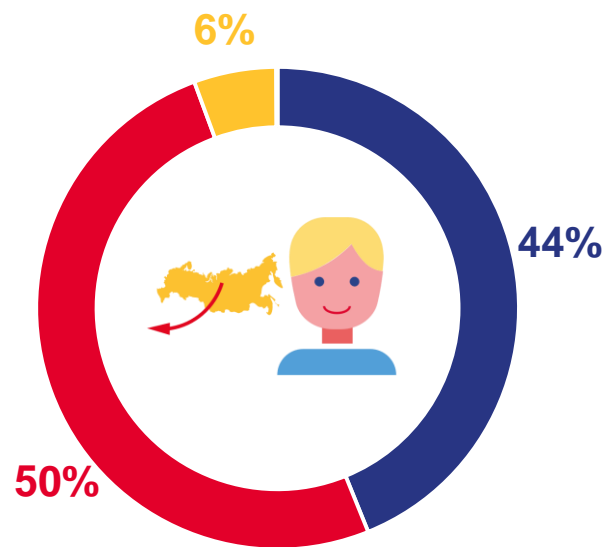

МИГРАЦИЯ НАСЕЛЕНИЯ В ГОРОДСКОЙ МЕСТНОСТИ

за январь – июль 2023 года

ПРИБЫЛО

6 494 человека

● внутрирегиональная

ВЫБЫЛО

6 398 человек

● межрегиональная

● со странами СНГ

МИГРАЦИОННАЯ УБЫЛЬ

96 человек

● с другими зарубежными странами

МИГРАЦИЯ НАСЕЛЕНИЯ В СЕЛЬСКОЙ МЕСТНОСТИ

за январь – июль 2023 года

ПРИБЫЛО

4 232 человека