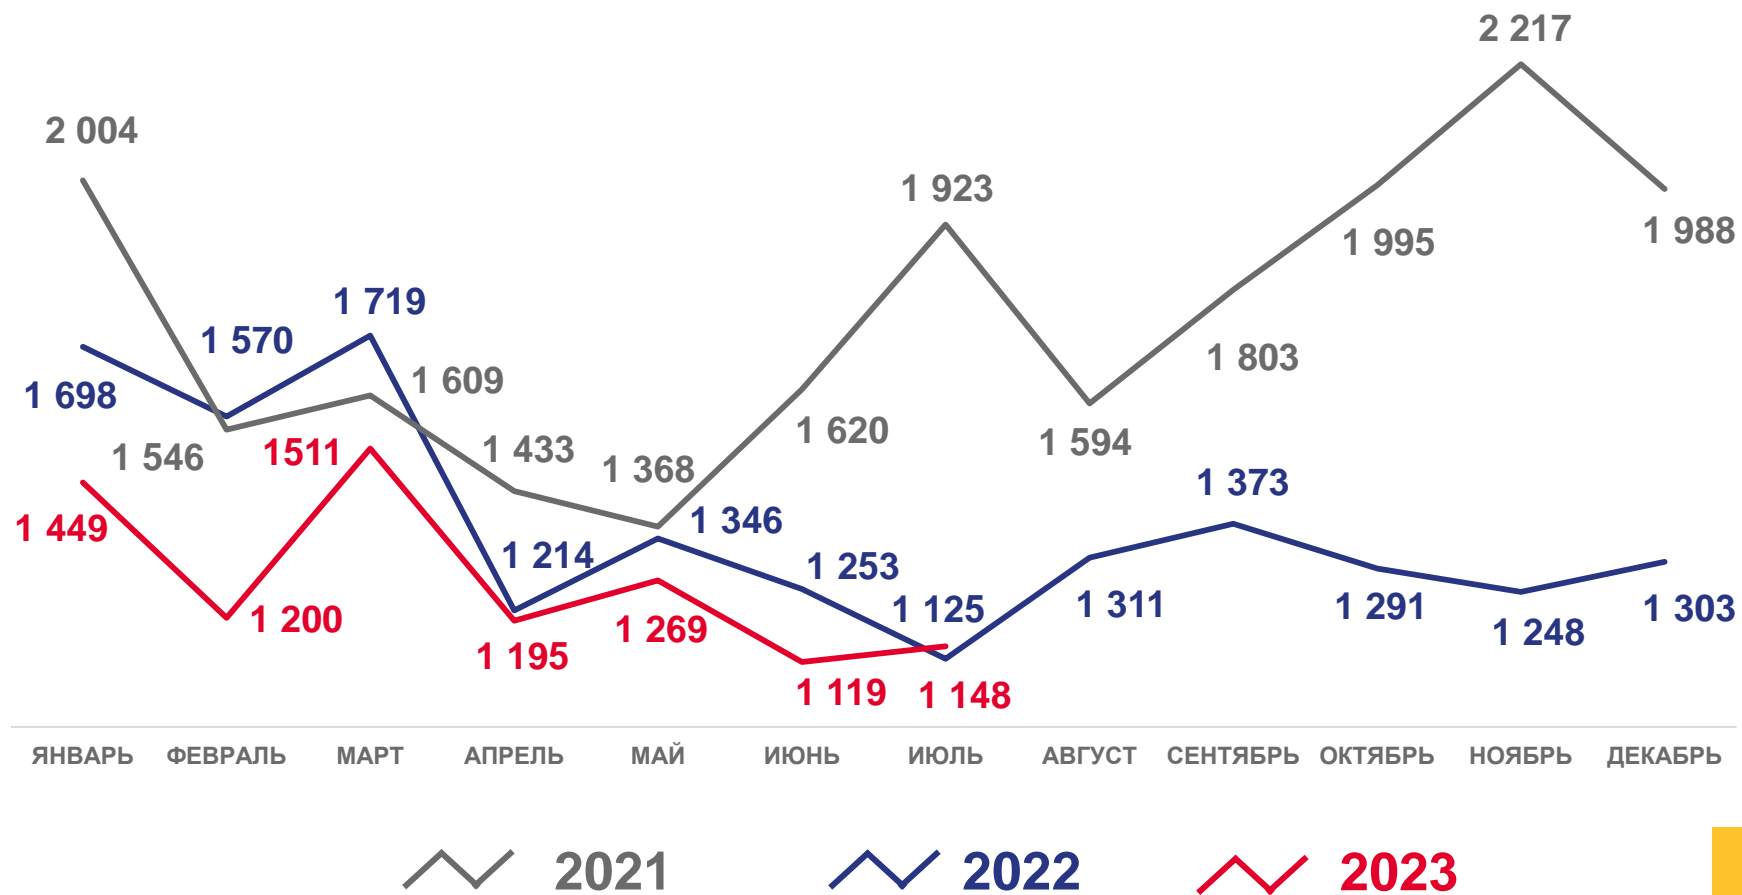

ЧИСЛО ЗАРЕГИСТРИРОВАННЫХ УМЕРШИХ

человек

Смертность

за январь – июль 2023 года

8 891 человек

Число зарегистрированных умерших

13,6 % в расчете на 1000 человек населения

Коэффициент смертности

на **9,3 %** ↓

Изменение к январю - июлю 2022 года